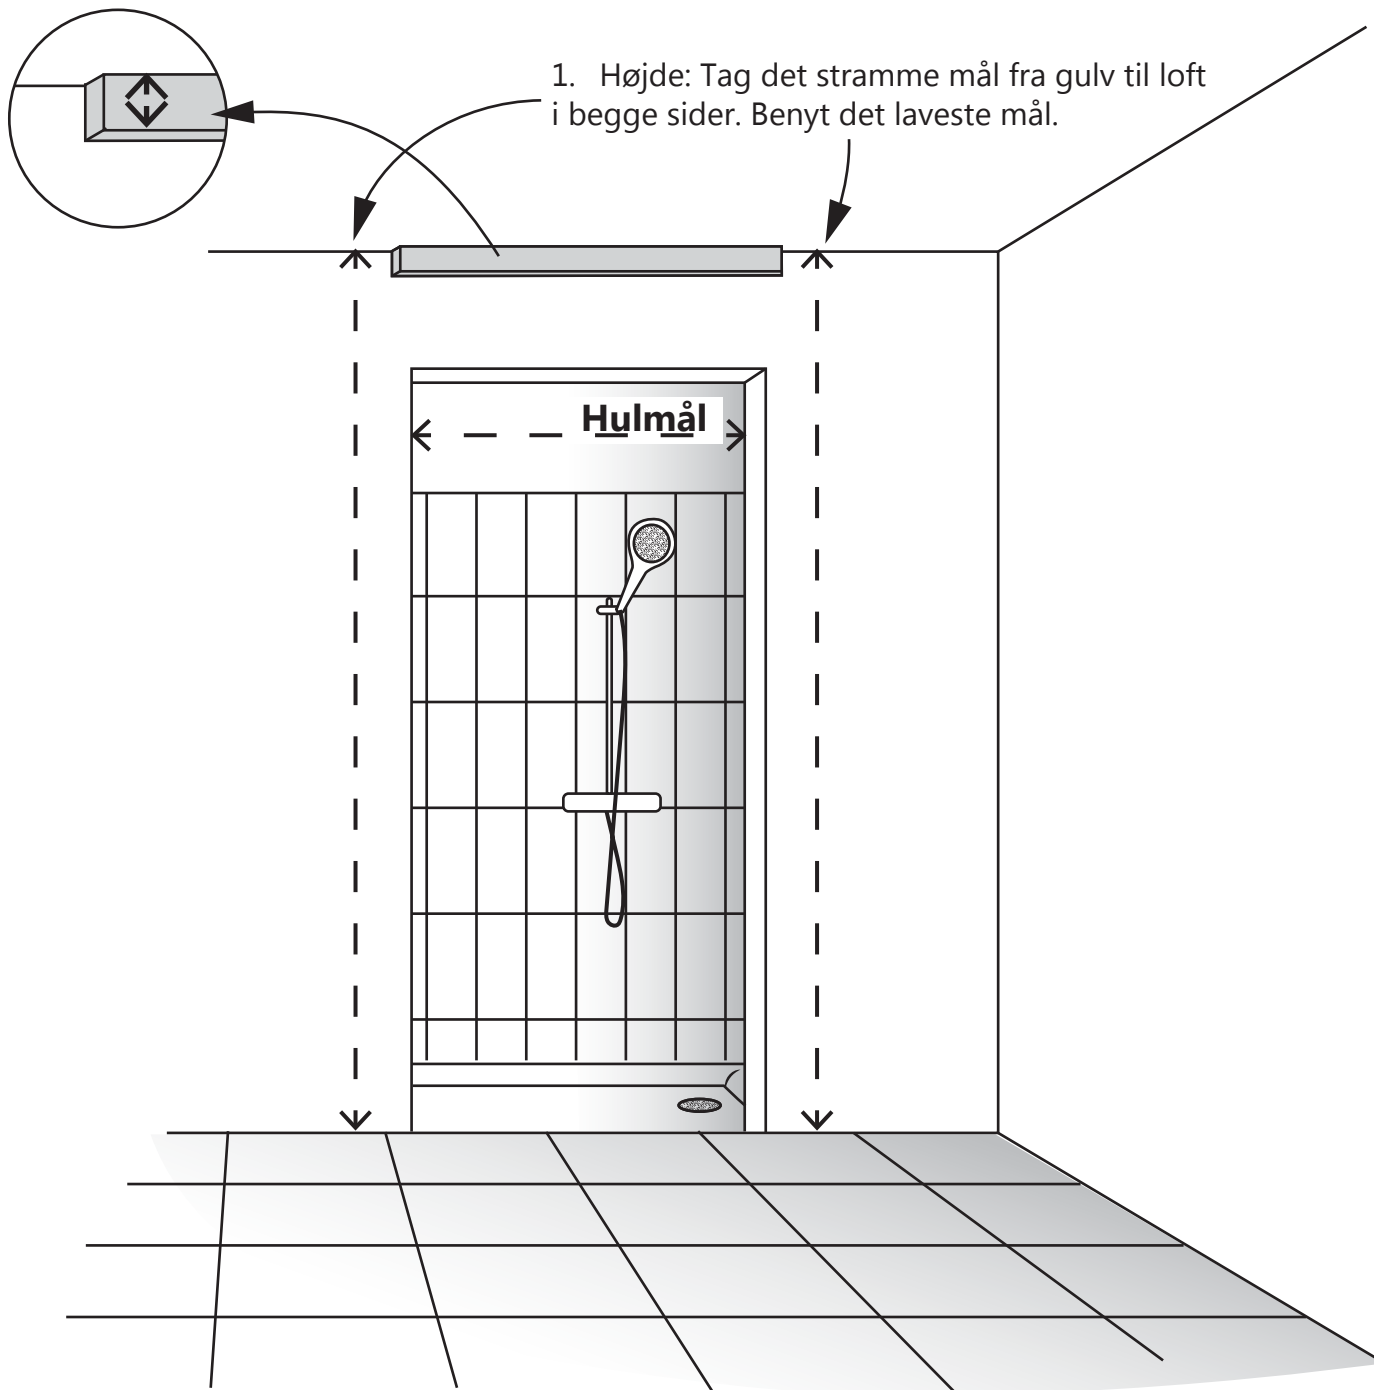

Opmåling badeforhæng med rynkeband - loftsmonteret

2. Mål højden på din gardinstang.

Højde på bruseforhæng:
laveste loftshøjde MINUS højde på gardinstangen MINUS 2cm (til svæv over gulvet)
= højde på bruseforhænget.