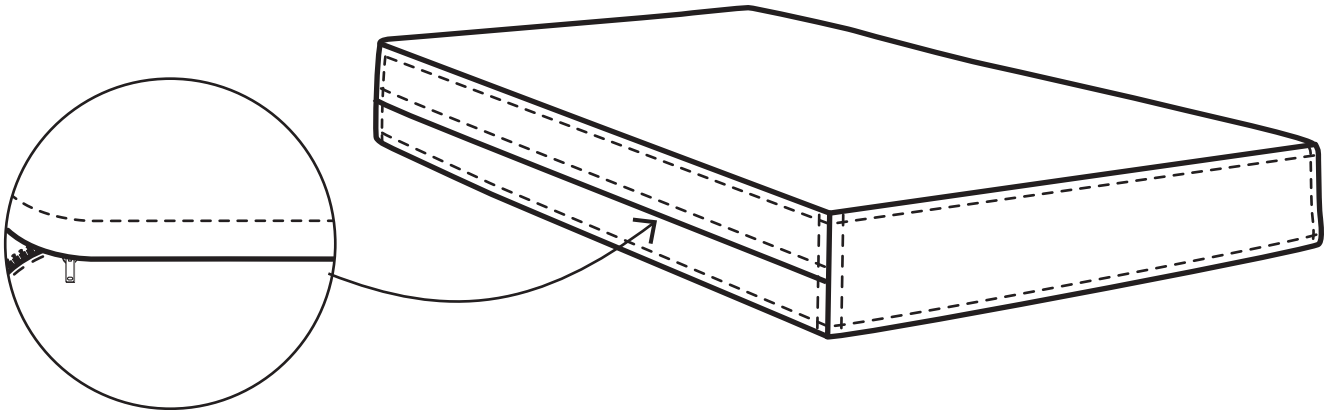

## Hynde/madras

Med kant - lynlås i siden

ANBEFALET TYKKELSE	TYKKELSE
TIL BÆNKHYNDER	4-6 CM
DAY BEDS - TYKKE BÆNKEHYNDER	7-9 CM
ALKOVER - MADRASSER	10-12 CM