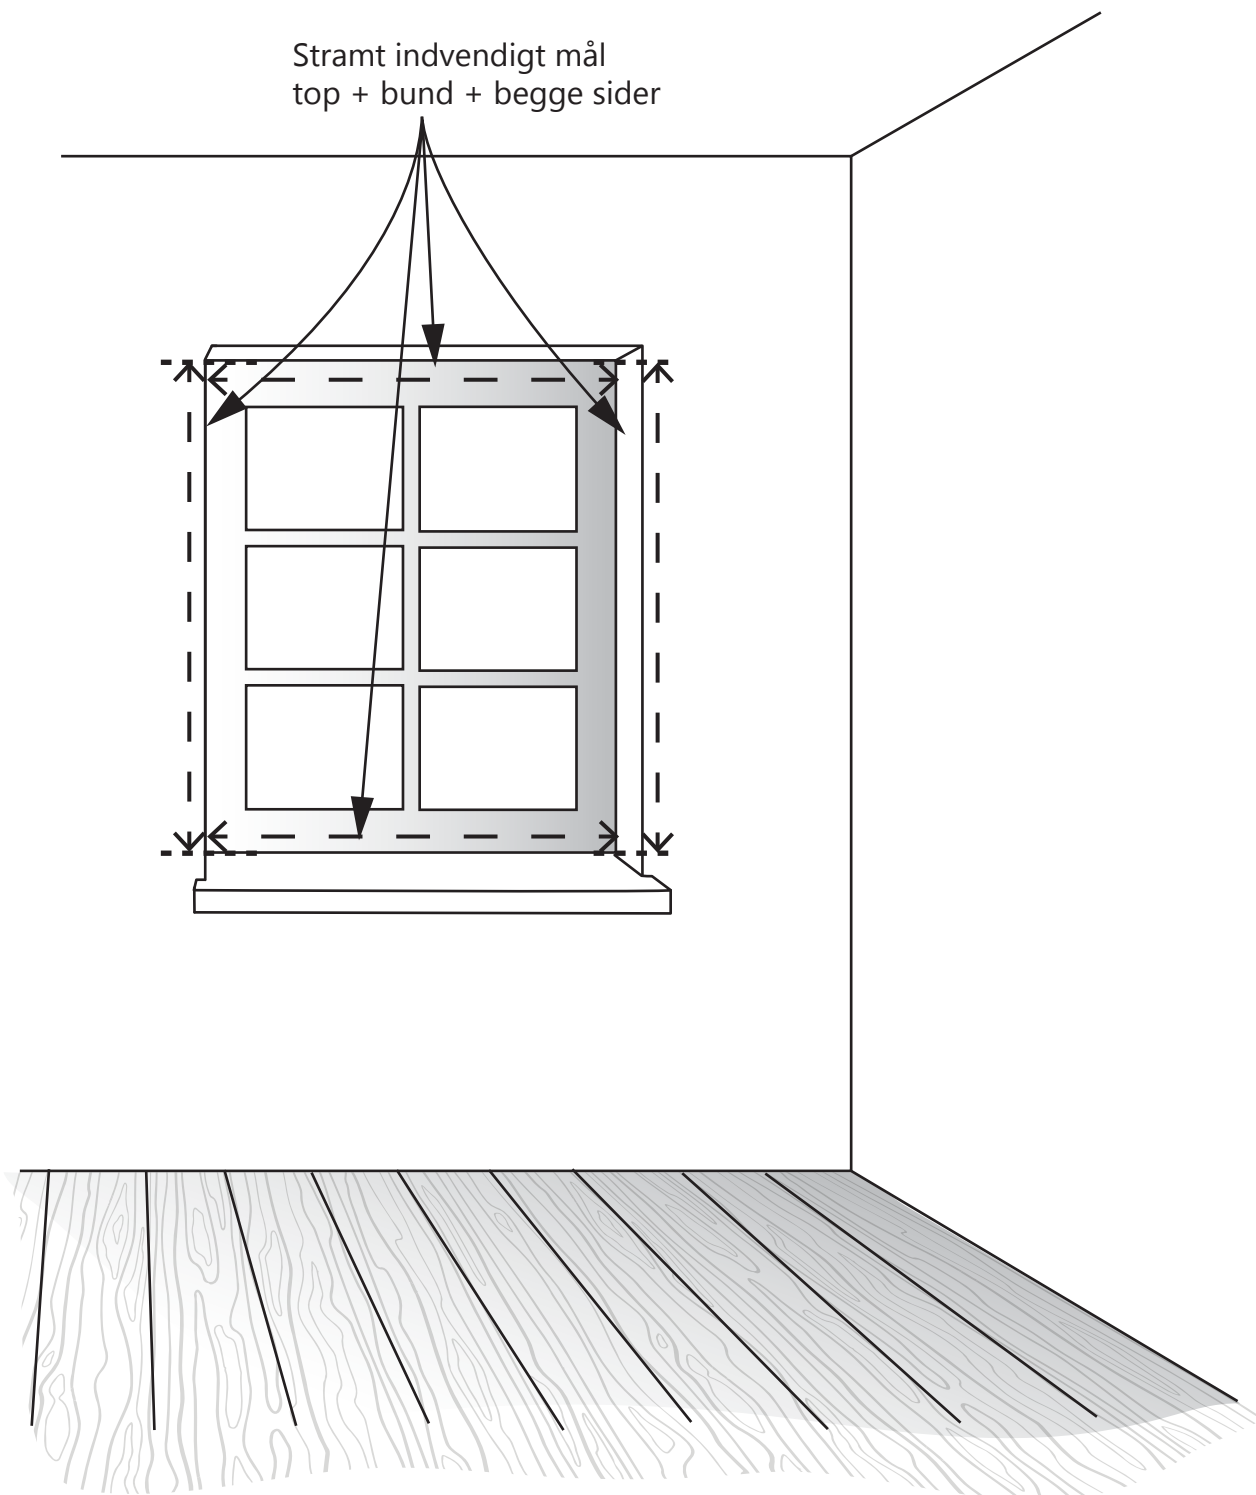

Opmåling til rullegardiner - monteret inde i vindueshullet

Smalleste bredde minus 1 cm = færdig bredde
Laveste højde plus 20 cm = færdig højde