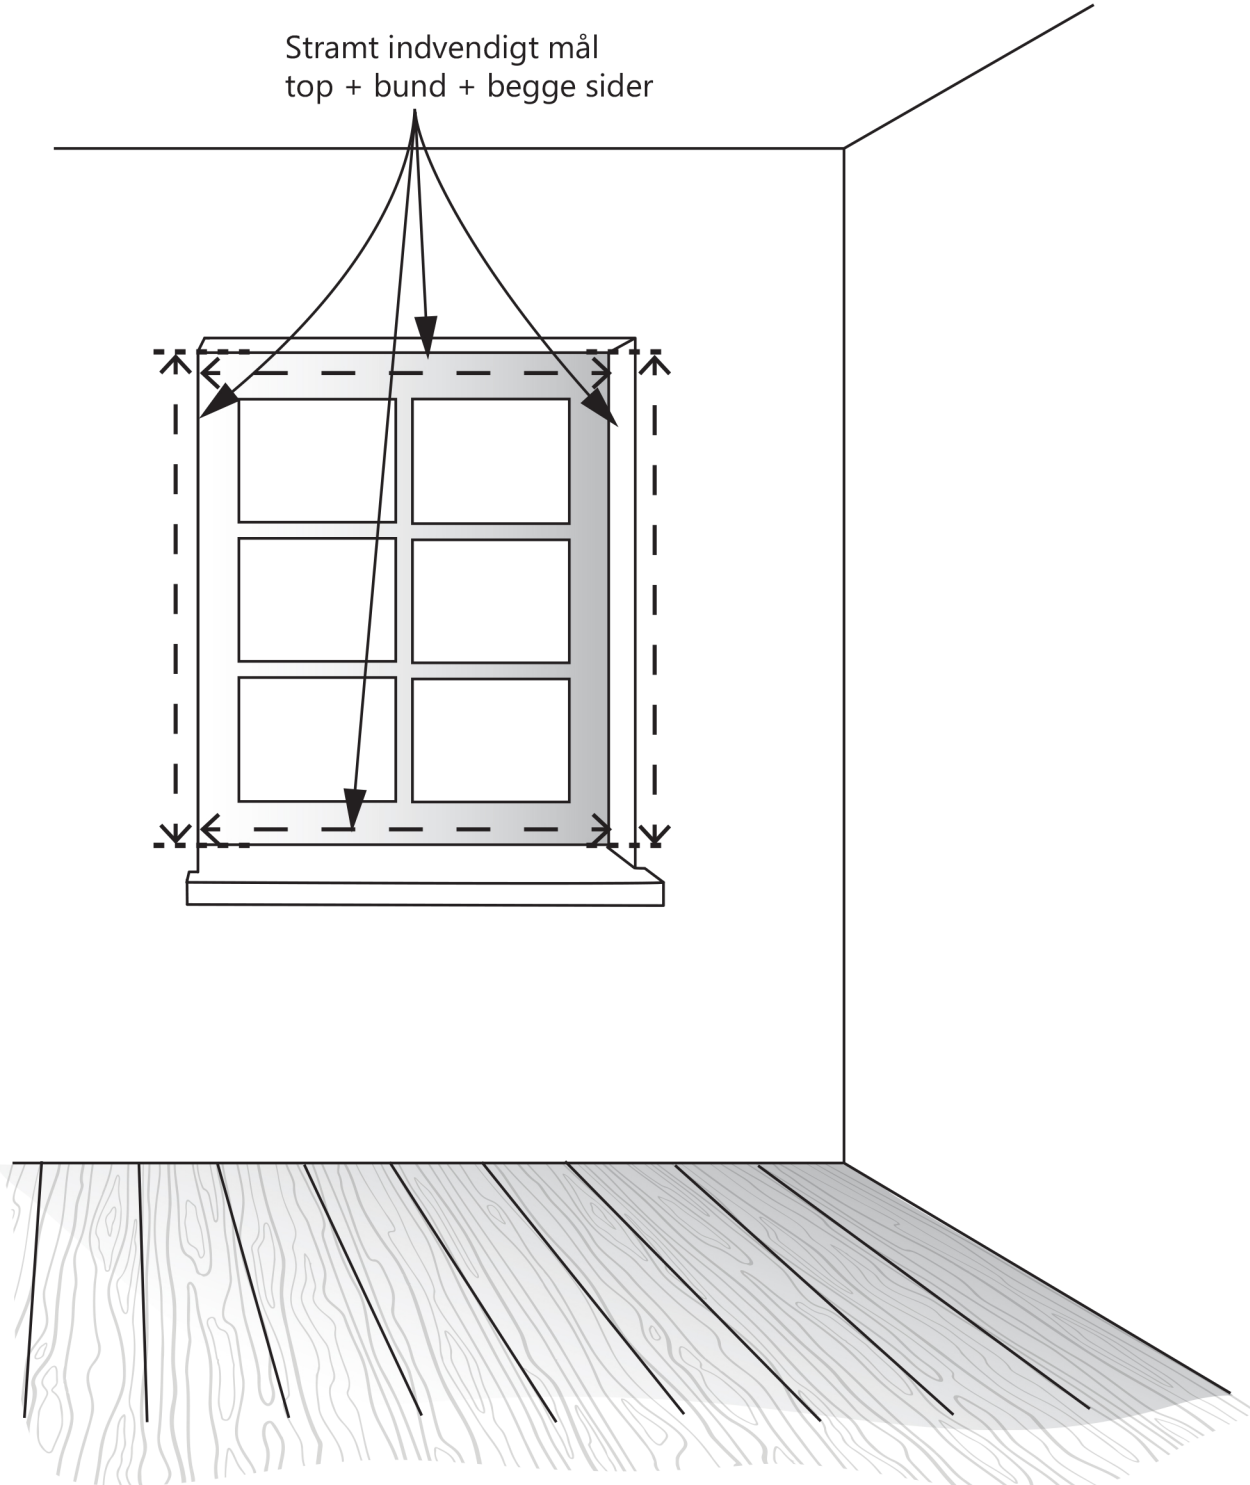

Opmåling til foldegardiner - monteret inde i vindueshullet

Smalleste bredde minus 0,5 cm = færdig bredde
Laveste højde minus 0,5 cm = færdig højde