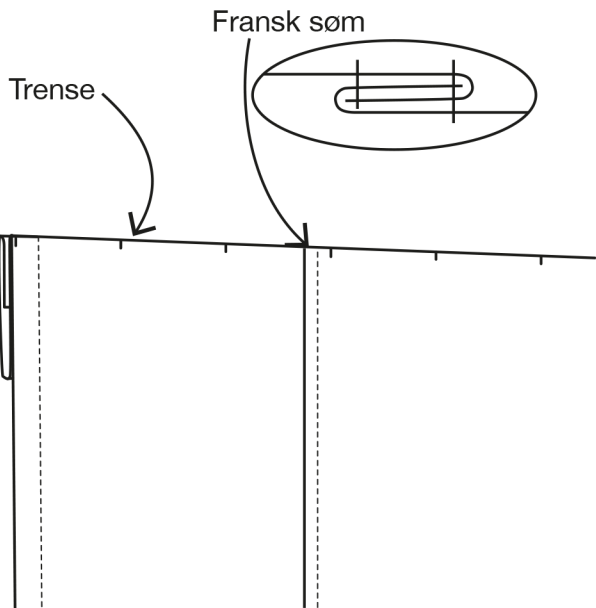

# Better <sup>BY PANA</sup>

Portier hoved + fransk søm  
gardinet er pænt fra begge sider

Wave-bånd: 1 x bånd