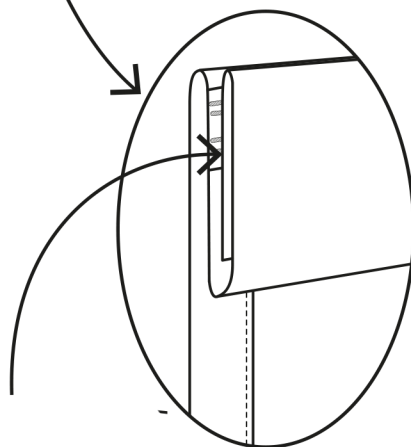

# Better <sup>BY PANA</sup>

Portier hoved + fransk søm  
gardinet er pænt fra begge sider

Wave-bånd: 1 x bånd