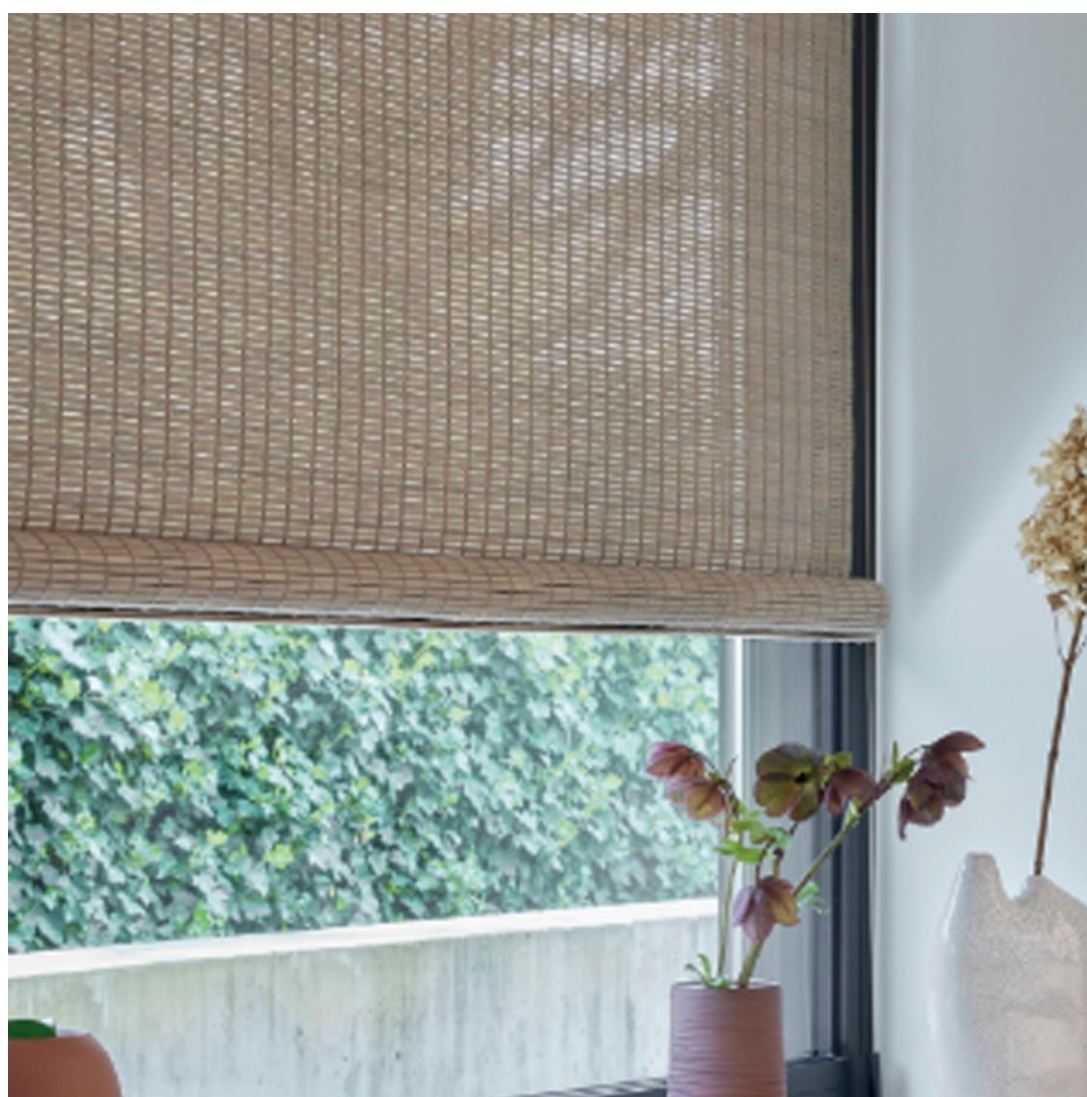

Azibi® rullegardin

Snoretræk Model AO10

MONTERINGSTILBEHØR

Universal beslag model AO10
6840 060 0000 00 alu

Azibi® foldegardin

Snoretræk Model AO10

MONTERINGSTILBEHØR

Universal beslag model AO10
6840 060 0000 00 alu

TOPLISTE PÅ PRODUKTET

Både til Azibi® rulle- og foldegardin.

Ral 9005 sort struktur

Anodiseret alu (børstet aluliste)

Ral 9001 cremefarvet struktur

Ral 9016 hvid struktur