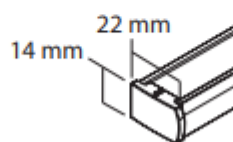

Azibi® rullegardin

Snoretræk Model AO10

MONTERINGSTILBEHØR

Universal beslag model AO10
6840 060 0000 00 alu

Azibi® foldegardin

Snoretræk Model AO10

MONTERINGSTILBEHØR

Universal beslag model AO10
6840 060 0000 00 alu