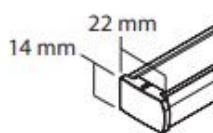

Azibi® rullegardin

Snoretræk Model AO10

MONTERINGSTILBEHØR

Universal beslag model AO10
6840 060 0000 00 alu

Azibi® foldegardin

Snoretræk Model AO10

MONTERINGSTILBEHØR

Universal beslag model AO10
6840 060 0000 00 alu